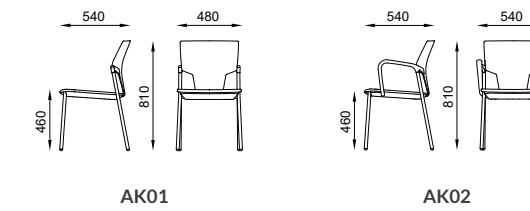

DETTAGLI TECNICI TECHNICAL DATA

Sedia fissa 4 gambe
-Telaio in tubo di acciaio cromato o verniciato nero
-Sedile e schienale in polipropilene nei vari colori disponibili
-Braccioli in nylon in tinta con sedile e schienale
Le opzioni inerenti a gli articoli sono disponibili nel listino.
Le singole schede tecniche per articolo sono disponibili nel ns. sito www.seipo.it

Fixed chair with four legs
-Frame in tubular chromed steel or painted black
-Seat and backrest in various available polypropylene colours
-Armrests in nylon in the same colour as the seat and backrest
The options relating to the articles are available in the price list.
The singular data sheets for each item are available on our website www.seipo.it