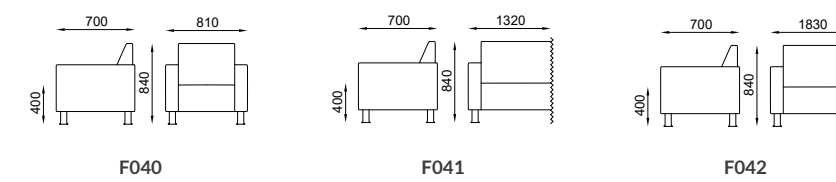

FOSTER

Poltrone e divani
Armchairs and sofa

F042

DETTAGLI TECNICI TECHNICAL DATA

- -Piedini in nylon cromato
- -Struttura in multistrato di legno.
- -Imbottiture in resine poliuretatiche a densità differenziate schiumate a freddo e tagliate da blocco.
- -Rivestimenti a scelta fra quelli delle nostre cartelle colori oppure tessuto fornito dal cliente
- -Personalizzazioni possibilità di confezionare il prodotto con colori diversi a parità di categoria, usare filati a contrasto con le finiture, cucire marchio o logo nella poltrona
- Le opzioni inerenti a gli articoli sono disponibili nel listino.
- Le singole schede tecniche per articolo sono disponibili nel ns. sito www.seipo.it

- Feet in chromed nylon
- -Structure in multilayered wood.
- -Padding in polyurethane resin with diversified density cut from injected block
- -Upholstery choices among our colour charts or supplied by the customer
- -Customization of the product in various colours from the same category, yarns of various colours in contrast to the colour of the chair, sewn logo, brand implementation or other workmanship.
- The options relating to the articles are available in the price list.
- The singular data sheets for each item are available on our website www.seipo.it

DETTAGLI / DETAILS