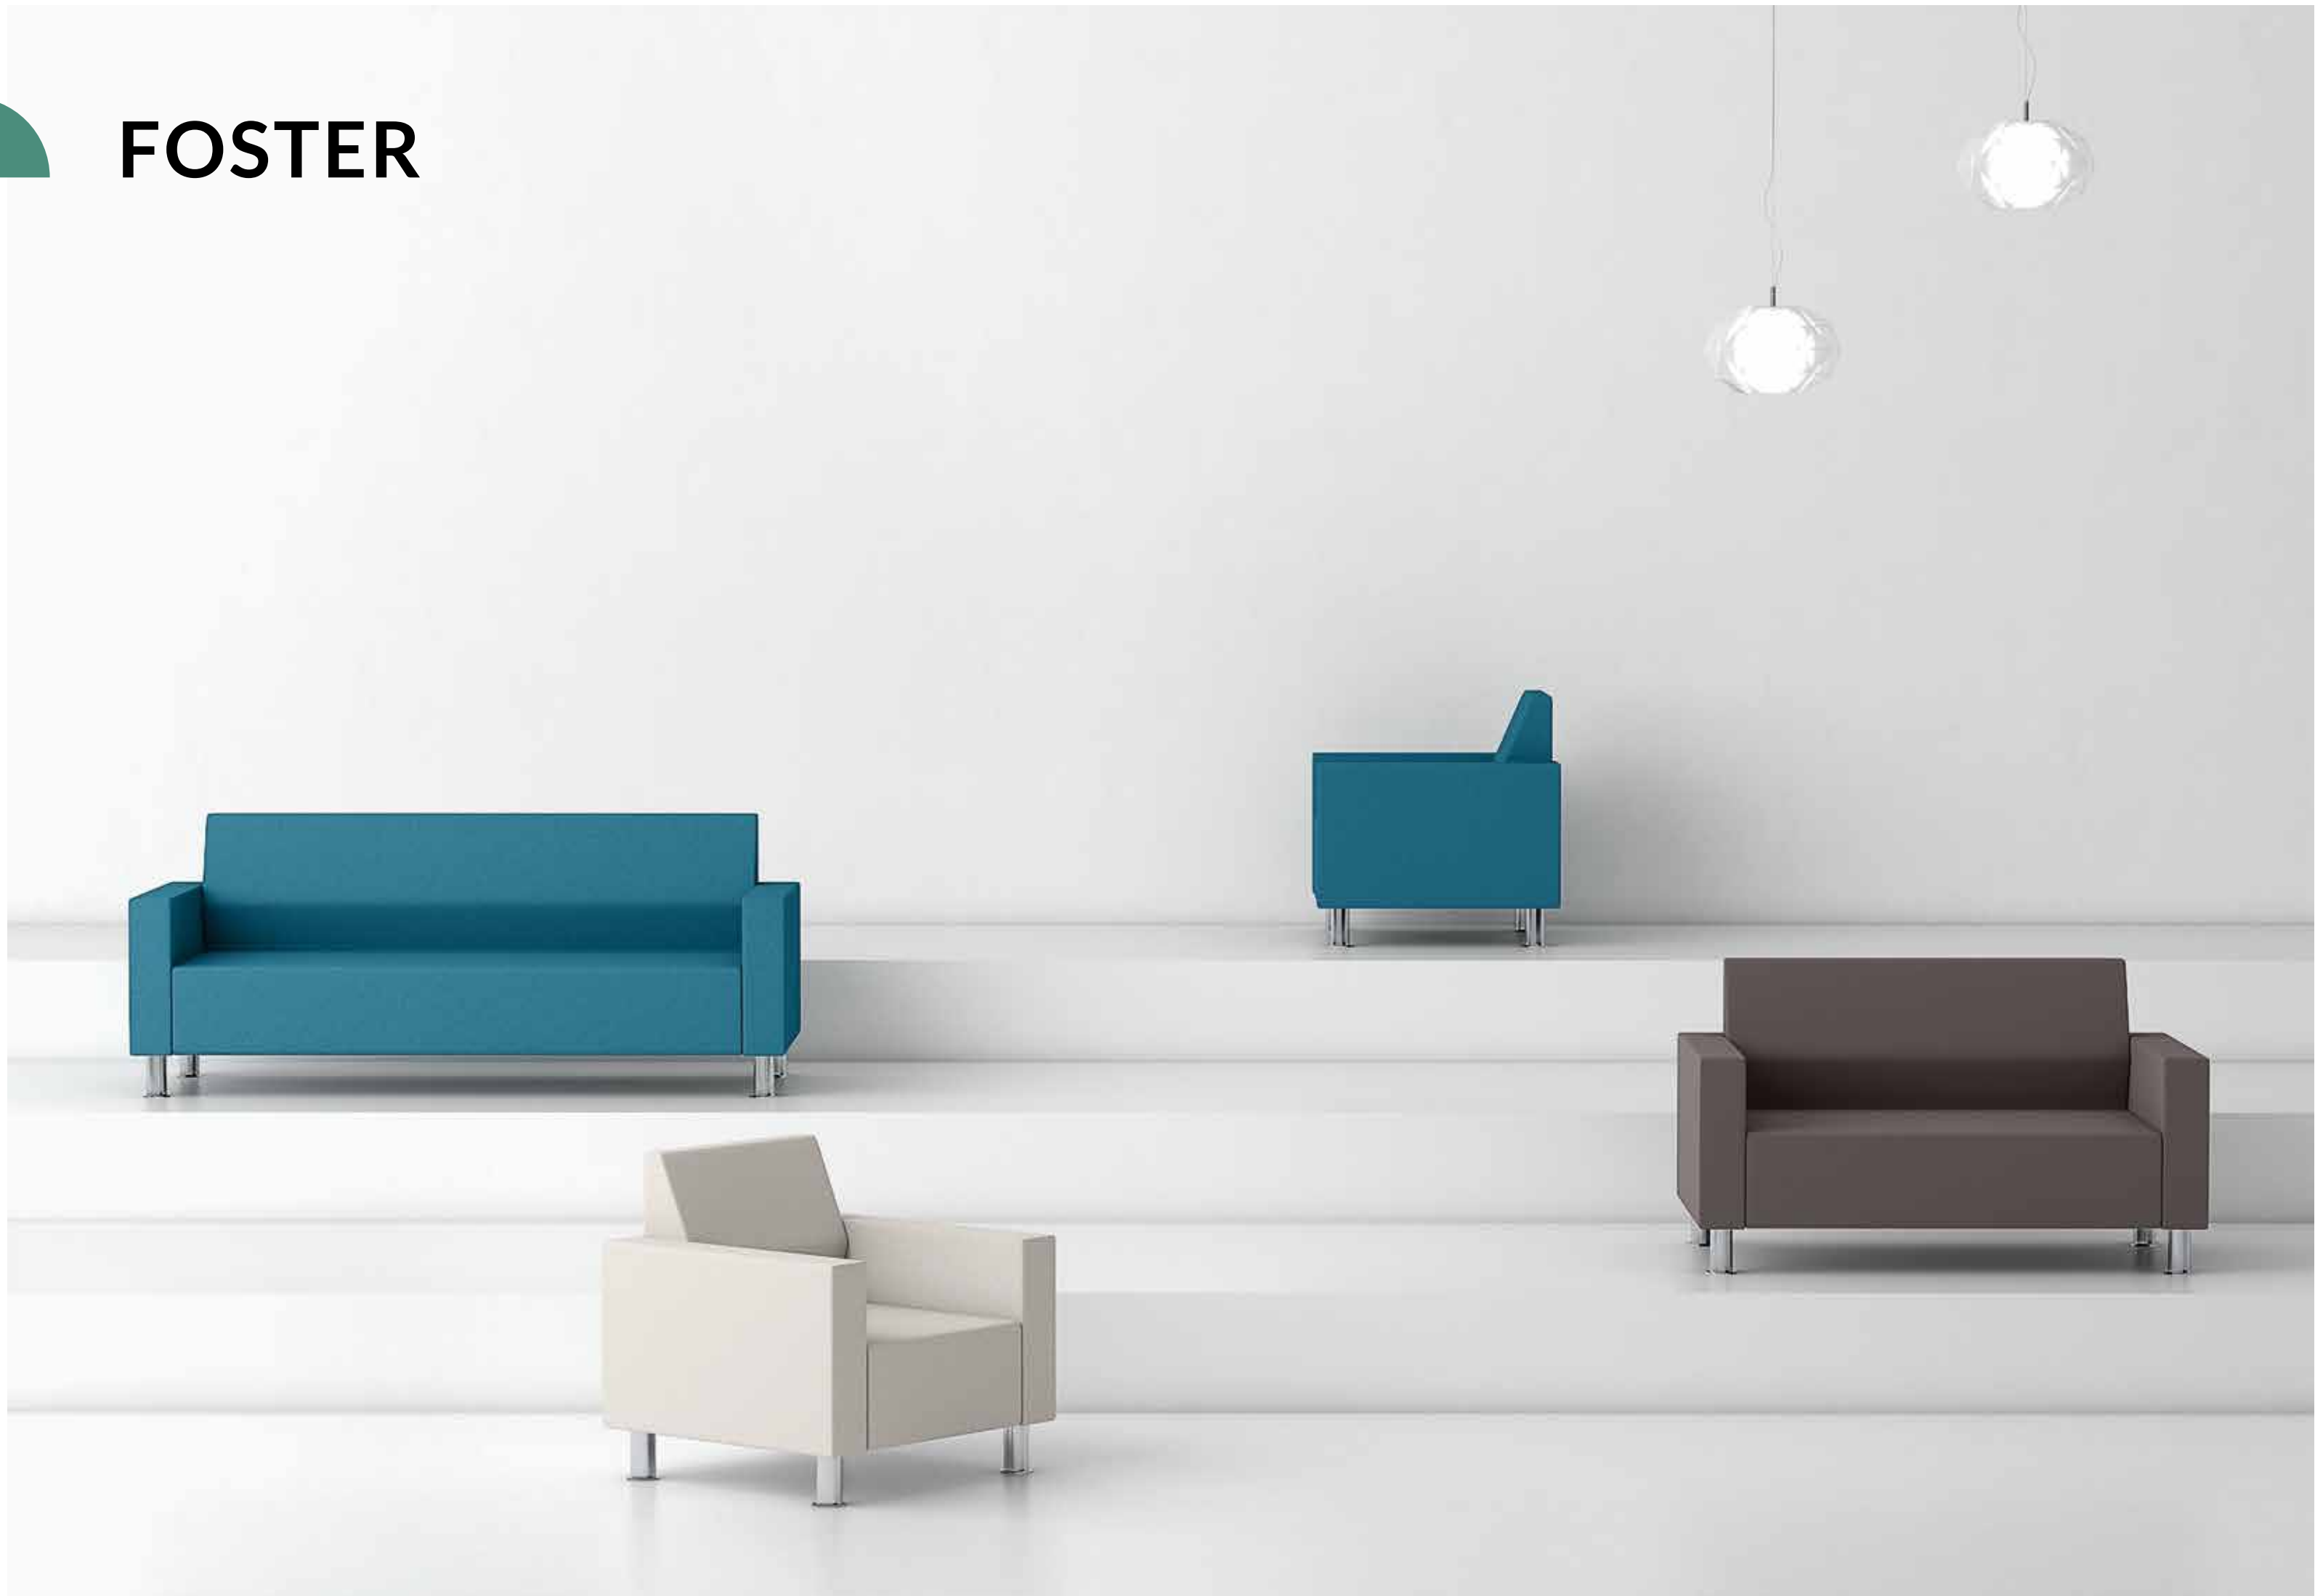

FOSTER

FOSTER

FOSTER

Poltrone e divani
Armchairs and sofa

F042

F040

F041

F042

DETTAGLI TECNICI TECHNICAL DATA

- Piedini in nylon cromato
- Struttura in multistrato di legno.
- Imbottiture in resine poliuretatiche a densità differenziate schiumate a freddo e tagliate da blocco.
- Rivestimenti a scelta fra quelli delle nostre cartelle colori oppure tessuto fornito dal cliente
- Personalizzazioni possibilità di confezionare il prodotto con colori diversi a parità di categoria, usare filati a contrasto con le finiture, cucire marchio o logo nella poltrona
- Le opzioni inerenti a gli articoli sono disponibili nel listino.
- Le singole schede tecniche per articolo sono disponibili nel ns. sito www.seipo.it

- Feet in chromed nylon
- Structure in multilayered wood.
- Padding in polyurethane resin with diversified density cut from injected block
- Upholstery choices among our colour charts or supplied by the customer
- Customization of the product in various colours from the same category, yarns of various colours in contrast to the colour of the chair, sewn logo, brand implementation or other workmanship.
- The options relating to the articles are available in the price list.
- The singular data sheets for each item are available on our website www.seipo.it