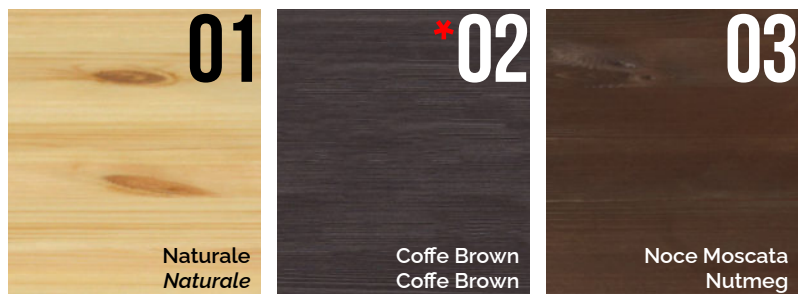

CONTRACT EVOLUTION

Finiture legno
Wood finishes

STANDARD / STANDARD

SPECIALI / SPECIAL

* Finitura realizzata a mano, pertanto l'effetto può variare di partita in partita

* *Handmade finished, the effect can be varied from lot to lot*