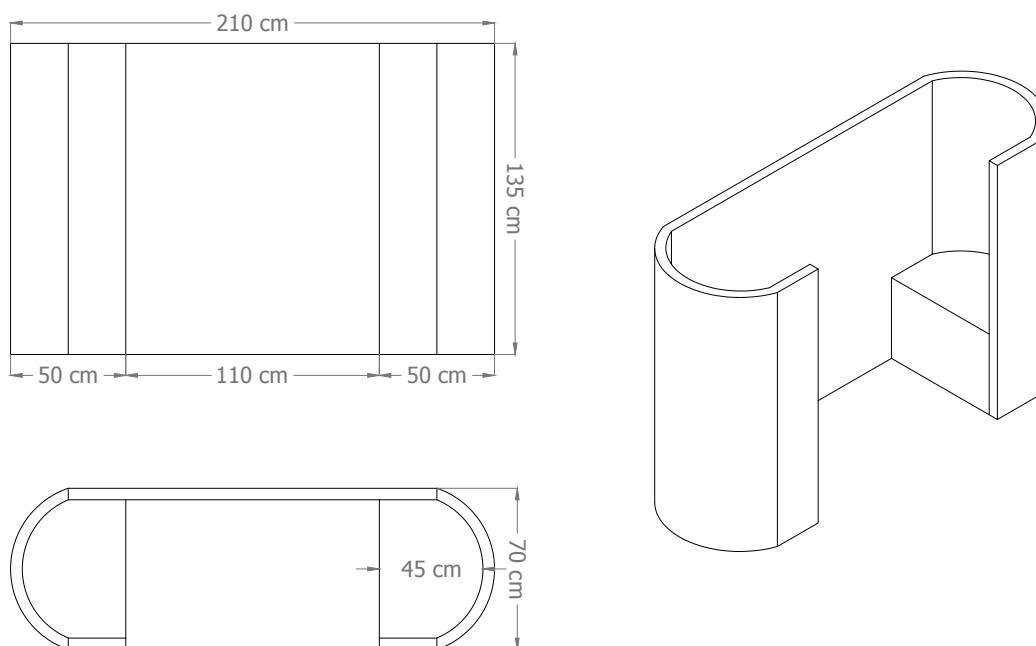

**APPLICAZIONI:**

- Autoportante

**\* PHONE BOOTH ROUND:**

**DIMENSIONI:**

- L 100 x H 200 x P 150 cm

NOTE: *Disponibili ulteriori forme e dimensioni su richiesta*

\* PHONE BOOTH SPIKE:

**DIMENSIONI:**

• L 110 x H 250 x P 110 cm

NOTE: *Disponibili ulteriori forme e dimensioni su richiesta*

\* CHAT BOOTH:

**DIMENSIONI:**

• L 210 x H 135 x P 70 cm

NOTE: *Disponibili ulteriori forme e dimensioni su richiesta*

**\* DESK:**

**DIMENSIONI:**

• L 120x H 110 x P 60 cm

NOTE: *Disponibili ulteriori forme e dimensioni su richiesta*