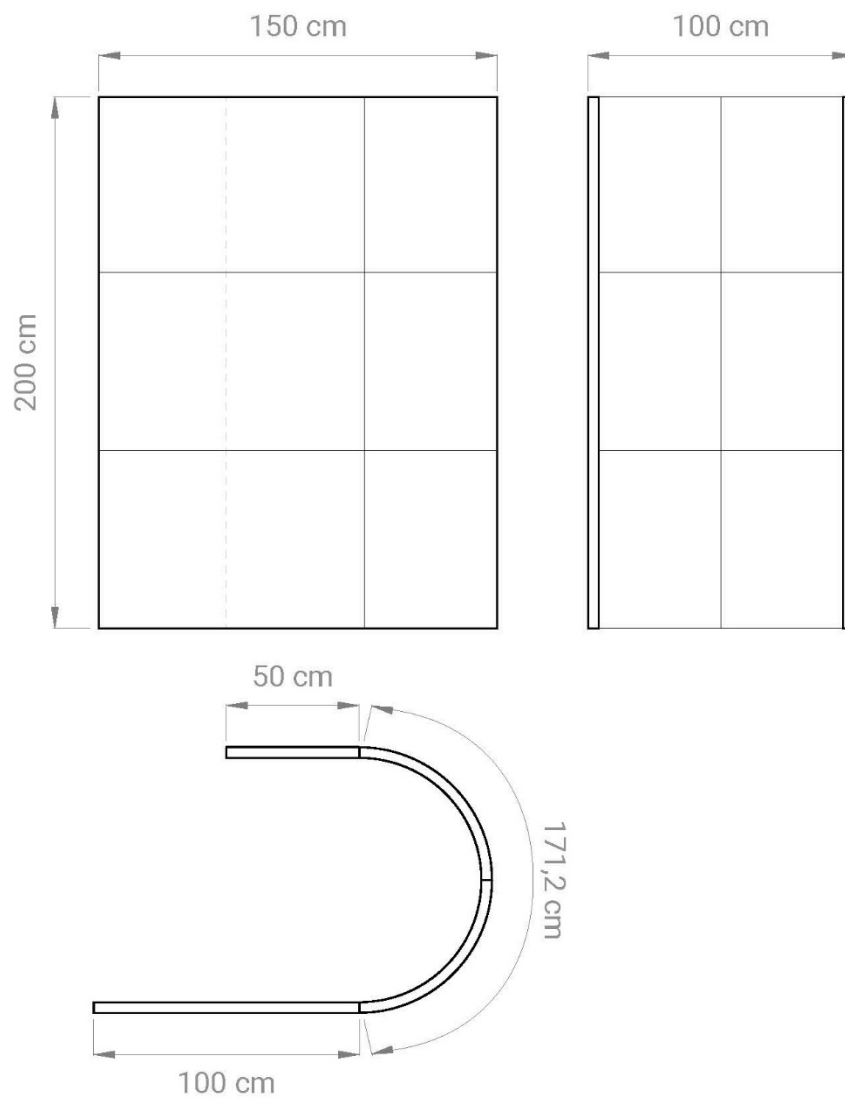

**APPLICAZIONI:**

- Autoportante

**\* PHONE BOOTH ROUND:**

**DIMENSIONI:**

- L 100 x H 200 x P 150 cm

NOTE: *Disponibili ulteriori forme e dimensioni su richiesta*

\* PHONE BOOTH SPIKE:

**DIMENSIONI:**

• L 110 x H 250 x P 110 cm

NOTE: *Disponibili ulteriori forme e dimensioni su richiesta*

\* CHAT BOOTH:

**DIMENSIONI:**

• L 210 x H 135 x P 70 cm

NOTE: *Disponibili ulteriori forme e dimensioni su richiesta*

**\* DESK:**

**DIMENSIONI:**

• L 120x H 110 x P 60 cm

NOTE: *Disponibili ulteriori forme e dimensioni su richiesta*

## T-FRAME (SP 5 cm):

Sample description: "Panel Tailor made" total thickness 50 mm ± 20%.  
Mounting Type: Mounting Type A

Sample area: 11.95 m<sup>2</sup>  
Reverberation room volume: 161.3 m<sup>3</sup>