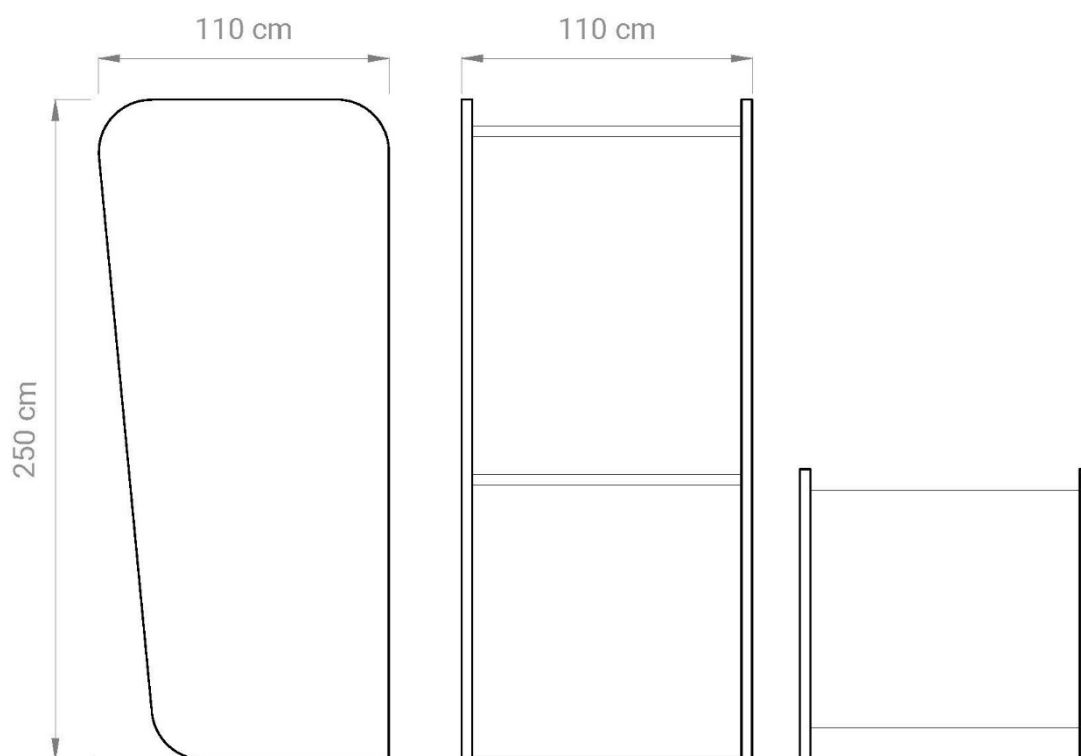

**APPLICAZIONI:**

- Autoportante

**\* PHONE BOOTH ROUND:**

**DIMENSIONI:**

- L 100 x H 200 x P 150 cm

NOTE: *Disponibili ulteriori forme e dimensioni su richiesta*

\* PHONE BOOTH SPIKE:

**DIMENSIONI:**

• L 110 x H 250 x P 110 cm

NOTE: *Disponibili ulteriori forme e dimensioni su richiesta*

\* CHAT BOOTH:

**DIMENSIONI:**

• L 210 x H 135 x P 70 cm

NOTE: *Disponibili ulteriori forme e dimensioni su richiesta*

**\* DESK:**

**DIMENSIONI:**

• L 120x H 110 x P 60 cm

NOTE: *Disponibili ulteriori forme e dimensioni su richiesta*