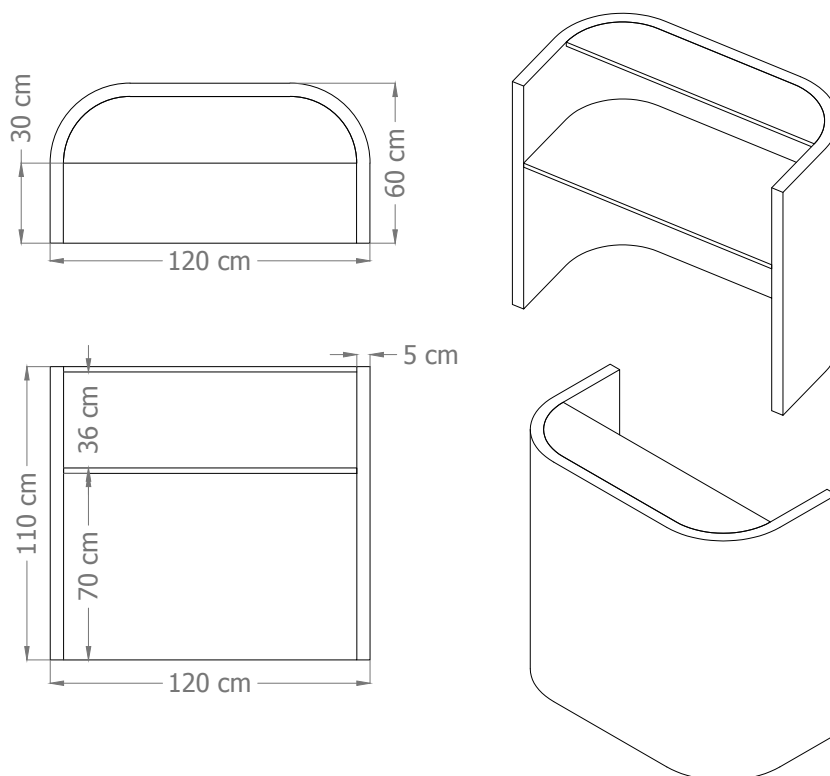

**APPLICAZIONI:**

- Autoportante

**\* PHONE BOOTH ROUND:**

**DIMENSIONI:**

- L 100 x H 200 x P 150 cm

NOTE: *Disponibili ulteriori forme e dimensioni su richiesta*

\* PHONE BOOTH SPIKE:

**DIMENSIONI:**

• L 110 x H 250 x P 110 cm

NOTE: *Disponibili ulteriori forme e dimensioni su richiesta*

\* CHAT BOOTH:

**DIMENSIONI:**

• L 210 x H 135 x P 70 cm

NOTE: *Disponibili ulteriori forme e dimensioni su richiesta*

**\* DESK:**

**DIMENSIONI:**

• L 120x H 110 x P 60 cm

NOTE: *Disponibili ulteriori forme e dimensioni su richiesta*