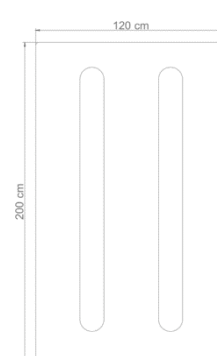

NOME:

CUT-OUT baffle

DESCRIZIONE:

Pannello monomaterico fonoassorbente termoformato

APPLICAZIONI:

- Sospensione con cavetti

DIMENSIONI STANDARD:

DIMENSIONI XL:

TAGLIO PERSONALIZZATO:

DIMENSIONI:

- L 120 x H 198 x SP 0,8 cm
- L 120 x H 280 x SP 0,8 cm

NOTE: *Sul pannello potranno essere effettuati tagli laser con dimensioni personalizzate*

COMPOSIZIONE:

- Anima: materiale fonoassorbente composto da materiale riciclato 100%, fibre in poliestere