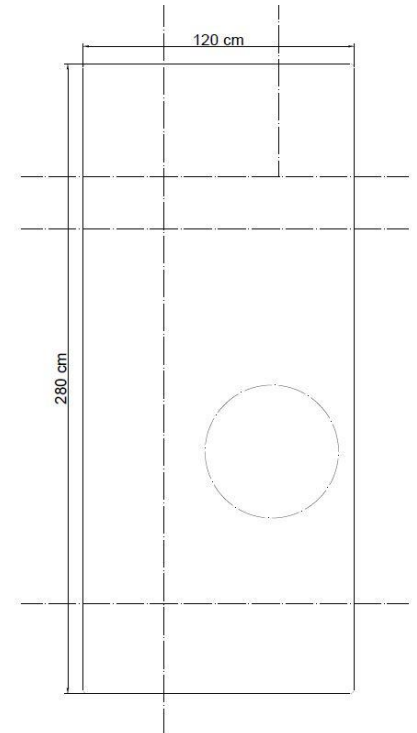

NOME:

CUT-OUT baffle

DESCRIZIONE:

Pannello monomaterico fonoassorbente termoformato

APPLICAZIONI:

- Sospensione con cavetti

DIMENSIONI STANDARD:

DIMENSIONI XL:

TAGLIO PERSONALIZZATO:

DIMENSIONI:

- L 120 x H 198 x SP 0,8 cm
- L 120 x H 280 x SP 0,8 cm

NOTE: *Sul pannello potranno essere effettuati tagli laser con dimensioni personalizzate*

COMPOSIZIONE:

- Anima: materiale fonoassorbente composto da materiale riciclato 100%, fibre in poliestere