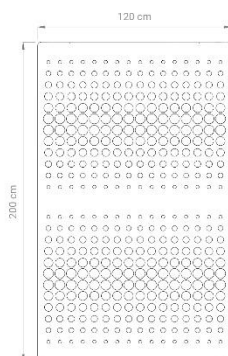

TAGLIO PERSONALIZZATO:

DIMENSIONI:

- L 120 x H 198 x SP 0,8 cm
- L 120 x H 280 x SP 0,8 cm

NOTE: *Sul pannello potranno essere effettuati tagli laser con dimensioni personalizzate*

COMPOSIZIONE:

- Anima: materiale fonoassorbente composto da materiale riciclato 100%, fibre in poliestere