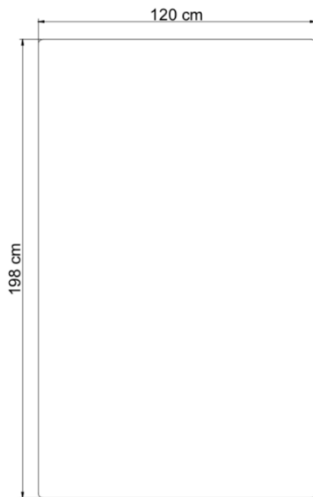

DIMENSIONI STANDARD: