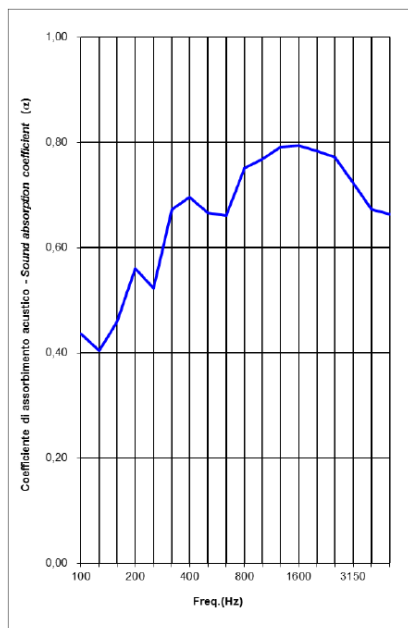

CERTIFICAZIONI:

• **CLASSE REAZIONE AL FUOCO:**

B-s2, d0

• **MARCATURA CE:**

B-s1, d0

• **CERTIFICAZIONI ECOLOGICHE:**

GREENGUARD
GREENGUARDGOLD

• **REPORT DI FONASSORBIMENTO:**

UNI EN ISO 354: 2003
UNI EN ISO 11654: 1998

RISULTATI SPERIMENTALI / TEST RESULTS

Elemento in prova / Tested element **ECOWall**

Superficie del campione S = **10,80 m²**
Sample surface

FREQ (Hz)	T1 (sec)	T2 (sec)	α_s	α_p
100	6,17	3,18	0,44	0,45
125	5,59	3,12	0,40	
160	6,21	3,11	0,46	0,60
200	5,75	2,70	0,56	
250	5,65	2,78	0,52	0,65
315	5,62	2,42	0,67	
400	5,75	2,40	0,70	0,75
500	5,64	2,44	0,67	
630	5,39	2,40	0,66	0,80
800	5,20	2,20	0,75	
1000	4,89	2,11	0,77	0,70
1250	4,60	2,02	0,79	
1600	4,10	1,92	0,79	0,70
2000	3,66	1,83	0,78	
2500	3,02	1,66	0,77	0,70
3150	2,25	1,43	0,72	
4000	1,87	1,30	0,67	0,70
5000	1,39	1,05	0,66	

Valutazione secondo ISO 11654
Rating according to ISO 11654

$\alpha_w = 0,75$
NRC = 0,70