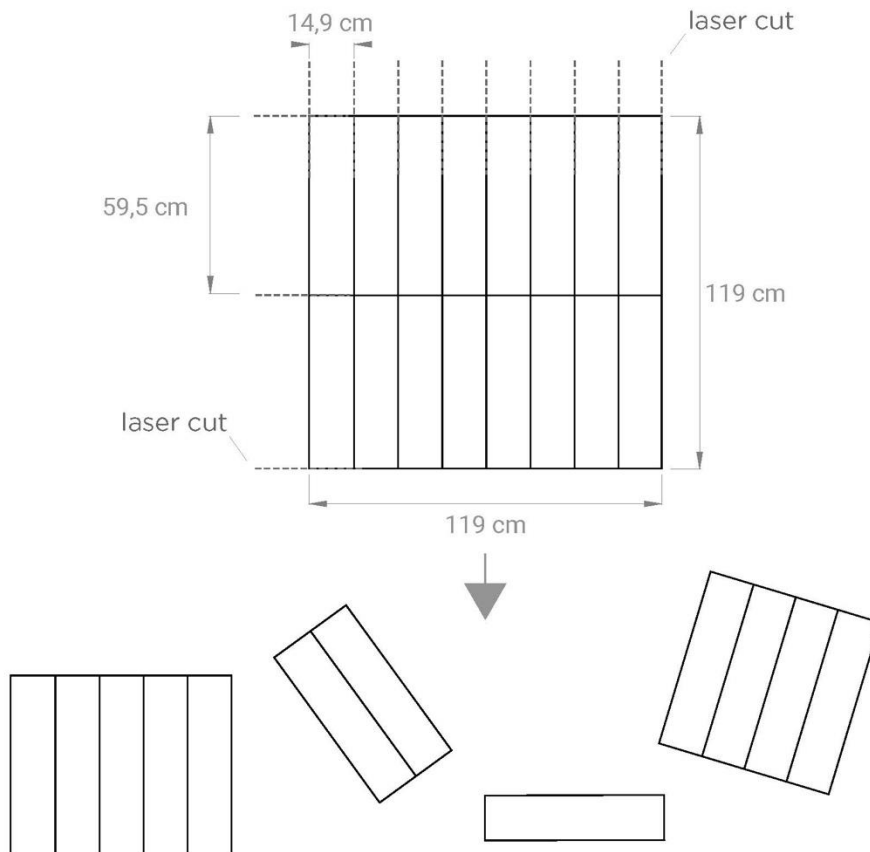

NOME:

ECOWall

DESCRIZIONE:

Pannello monomaterico fonoassorbente termoformato

APPLICAZIONI:

- Muro con velcro o calamite
- Soffitto con velcro o calamite
- Soffitto pendinato con cavi

DIMENSIONI:

• L 14,9 | 29,8 | 44,7 | 59,5 | 119 x H 14,9 | 29,8 | 44,7 | 59,5 | 119 x SP 2 cm

NOTE: *I pannelli potranno avere differenze di spessore dovute alla tipologia del materiale*

PESO:

• 2,9 kg/m²

COMPOSIZIONE:

- Anima: materiale fonoassorbente composto da materiale riciclato 100%, fibre in poliestere