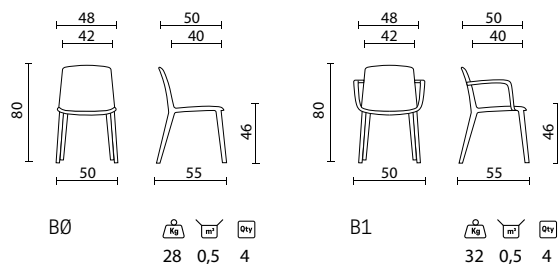

DIMENSIONI / SIZE

CERTIFICAZIONI / CERTIFICATIONS

SEDIA COLLETTIVITÀ

SEDIA MONOBLOCCO

In Polipropilene stabilizzato al calore rinforzato con fibre di vetro (PP GF)
Riciclabile e resistente ai raggi UV.
Disponibile nei 5 colori a catalogo.